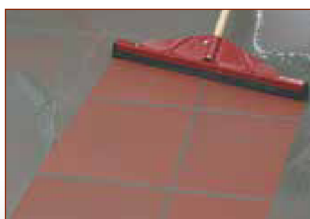

RASTRILLOS DE GOMA DURA

- Constructos en acero esmaltado con diseño especial antishock.
- Alojamiento mango Ø 26 mm (10").
- La goma dura los hace idóneos para morteros de densidad media y alta.

Artículo	Barcode	Box	Length	Width	Weight	Weight	Box Dimensions	Box Dimensions	Weight	Weight
150 60	8024648000439	12	60 cm	23 5/8"	500 gr	17.6 oz	80x33xh 21 cm	31 1/2"x13"xh 8 1/4"	6,8 Kg	15 lbs
150	8024648000446	15	40 cm	15 3/4"	400 gr	14.1 oz	58x30xh 25 cm	22 7/8"x11 3/4"xh 9 7/8"	6,4 Kg	14.1 lbs

MANGOS ALUMINIO ANODIZADO

- De excepcional robustez. Disponibles en varias longitudes y en versión desmontable.

Artículo	Barcode	Box	Descripción	Ø	Length	Weight	Weight	Box Dimensions	Box Dimensions	Weight	Weight
197	8024648000637	12	Sin agujero	27 mm 1 1/16"	133 cm	420 gr	14.8 oz	140x25xh 10 cm	55"x10"xh 4"	5,5 Kg	12.1 lbs
197SC	8024648014511	10	Desmontable con agujero		52"	530 gr	18.7 oz	71x23xh 15 cm	28"x9"xh 6"	5,8 Kg	12.7 lbs
197180CM	8024648000644	12	Con agujero		180 cm 70 7/8"	540 gr	18.3 oz	180x25xh 25 cm	70"x10"xh 10"	7,2 Kg	15.9 lbs